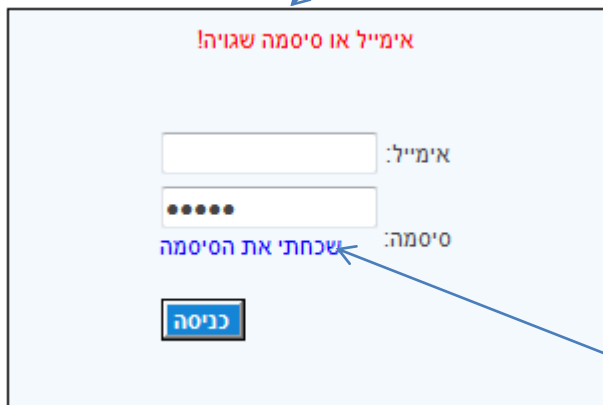

כאשר תלחצי על כך תגיעי לדף הזה

לאחר מכן, יש לרשום את כתובת האימייל שלך ממש כאן

את הסיסמא שלך שבחרת יש לכתוב כאן

בדיוק כפי שרשמת בעת תהליך ההרשמה שלך לפתיחת אתר אינטרנט לגן. לאחר מכן יש ללחוץ על הכפתור הכחול "כניסה" כפי שמראה החץ הכחול.

אם לאחר הלחיצה על כפתור הכניסה הגעת לאתר האינטרנט שלך – מזל טוב.

עכשיו יכולה להתחיל לנהל ולערוך את אתר האינטרנט של הגן, ולהנות מטכנולוגיה מתקדמת ביותר לניהול, שיווק, פרסום וקידום האתר שלך ברשת האינטרנט בגוגל ישראל וכל השאר.

אם לאחר הלחיצה על כפתור הכניסה, את מקבלת את החלונת / ההודעה הזו

ייתכן מאוד שרשמת את האימייל שלך לא נכון. או שלא רשמת את הסיסמא נכון.

אנו ממליצים לך למחוק את כל מה שרשום בשדה של האימייל ושל הסיסמא ולהקליד אותם מחדש ולא לסמוך על הזיכרון של המחשב (שברוב המקרים זוכר ישר / מציג את הסיסמא אוטומטית

אם את כבר לא זוכרת את הסיסמא שלך, אז את יכולה ללחוץ על המילים "שכחתי את הסיסמא".