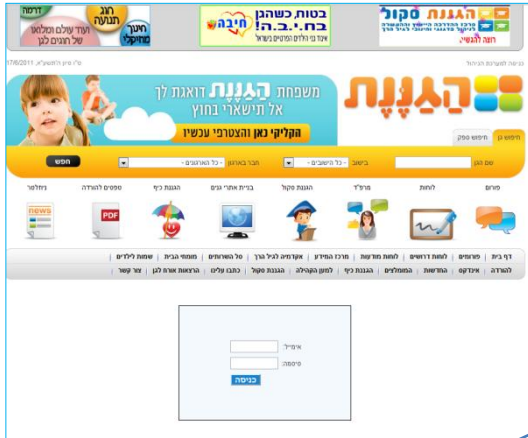

תכנים, שירים ויצירות לעונת הקיץ

שלב א'

גגנת יקרה, על מנת להיכנס למערכת הניהול של הגן, עליך להיכנס לדף הבית של אתר הגנת כפי שמופיע לך כאן (צילום של דף הבית).

שלב ב'

אפשרות מספר 1 <= יש ללחוץ על הכיתוב שמופיע מעל ללוגו של אתר הגנת "כניסה למערכת הניהול" כפי שמראה החץ הכתום. מייד תרד לנו חלונית כזו, כפי שרואים במסגרת הכחולה.

כניסה למערכת הניהול

אימייל

סיסמה

שכחתי את הסיסמה

כניסה

חפוש גן חפוש ספק

שם הגן בישוב - כל הישובים - חבר בארגון - כל הארגונים - חפש

פורום | לוחות | מרפ"ד | הגנת סקול | בניית אתרי גנים | הגנת כיף | טפסים להורדה | ניוולטר

לאחר מכן, יש לרשום את המייל שלך והסימא שבחרת בדיוק כפי שרשמת בעת תהליך ההרשמה שלך לפתיחת אתר אינטרנט לגן. ואז יש ללחוץ על הכפתור הכחול "כניסה" כפי שמראה החץ

במידה ואת לא מצליחה להיכנס משם את יכולה להיכנס בלחיצה על הכפתור כניסה למערכת הניהול כפי שמראה החץ הירוק.